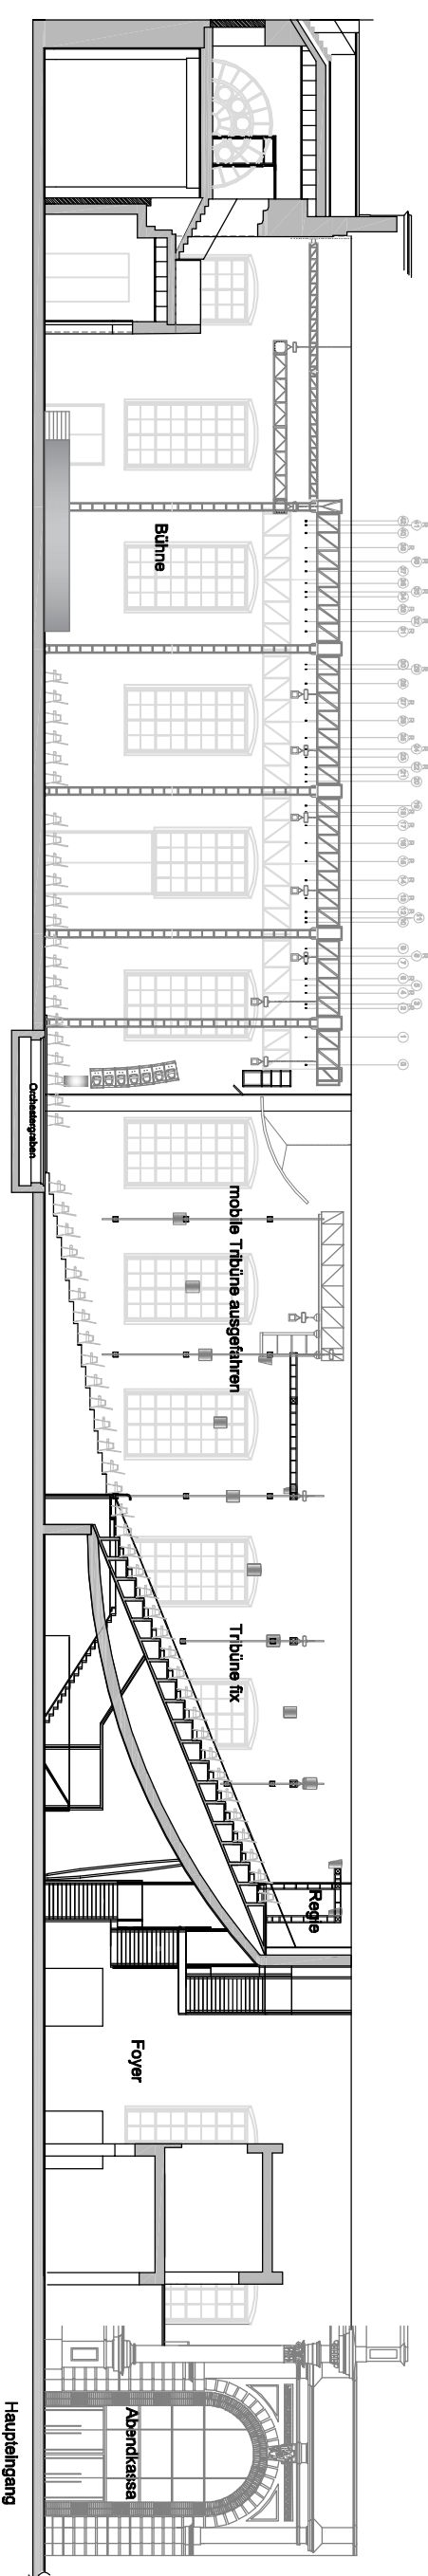

10814
5182
2843

Gebäude
Gebäude
Bühne

Gebäude
Bühne

1945
1200
372

Gebäude
Züge
Portal

1278
983
785
493
102

Projekt: Halle E
Inhalt: 30-11-2015
Version 1283 PAX
Maße in cm
Datum: 30-11-2015
Maßst.: 1:300 bei A3
Erst. v.: Halle E+G
Halle E+G Betriebsgmbh | Museumsplatz 1, A-1070 Wien