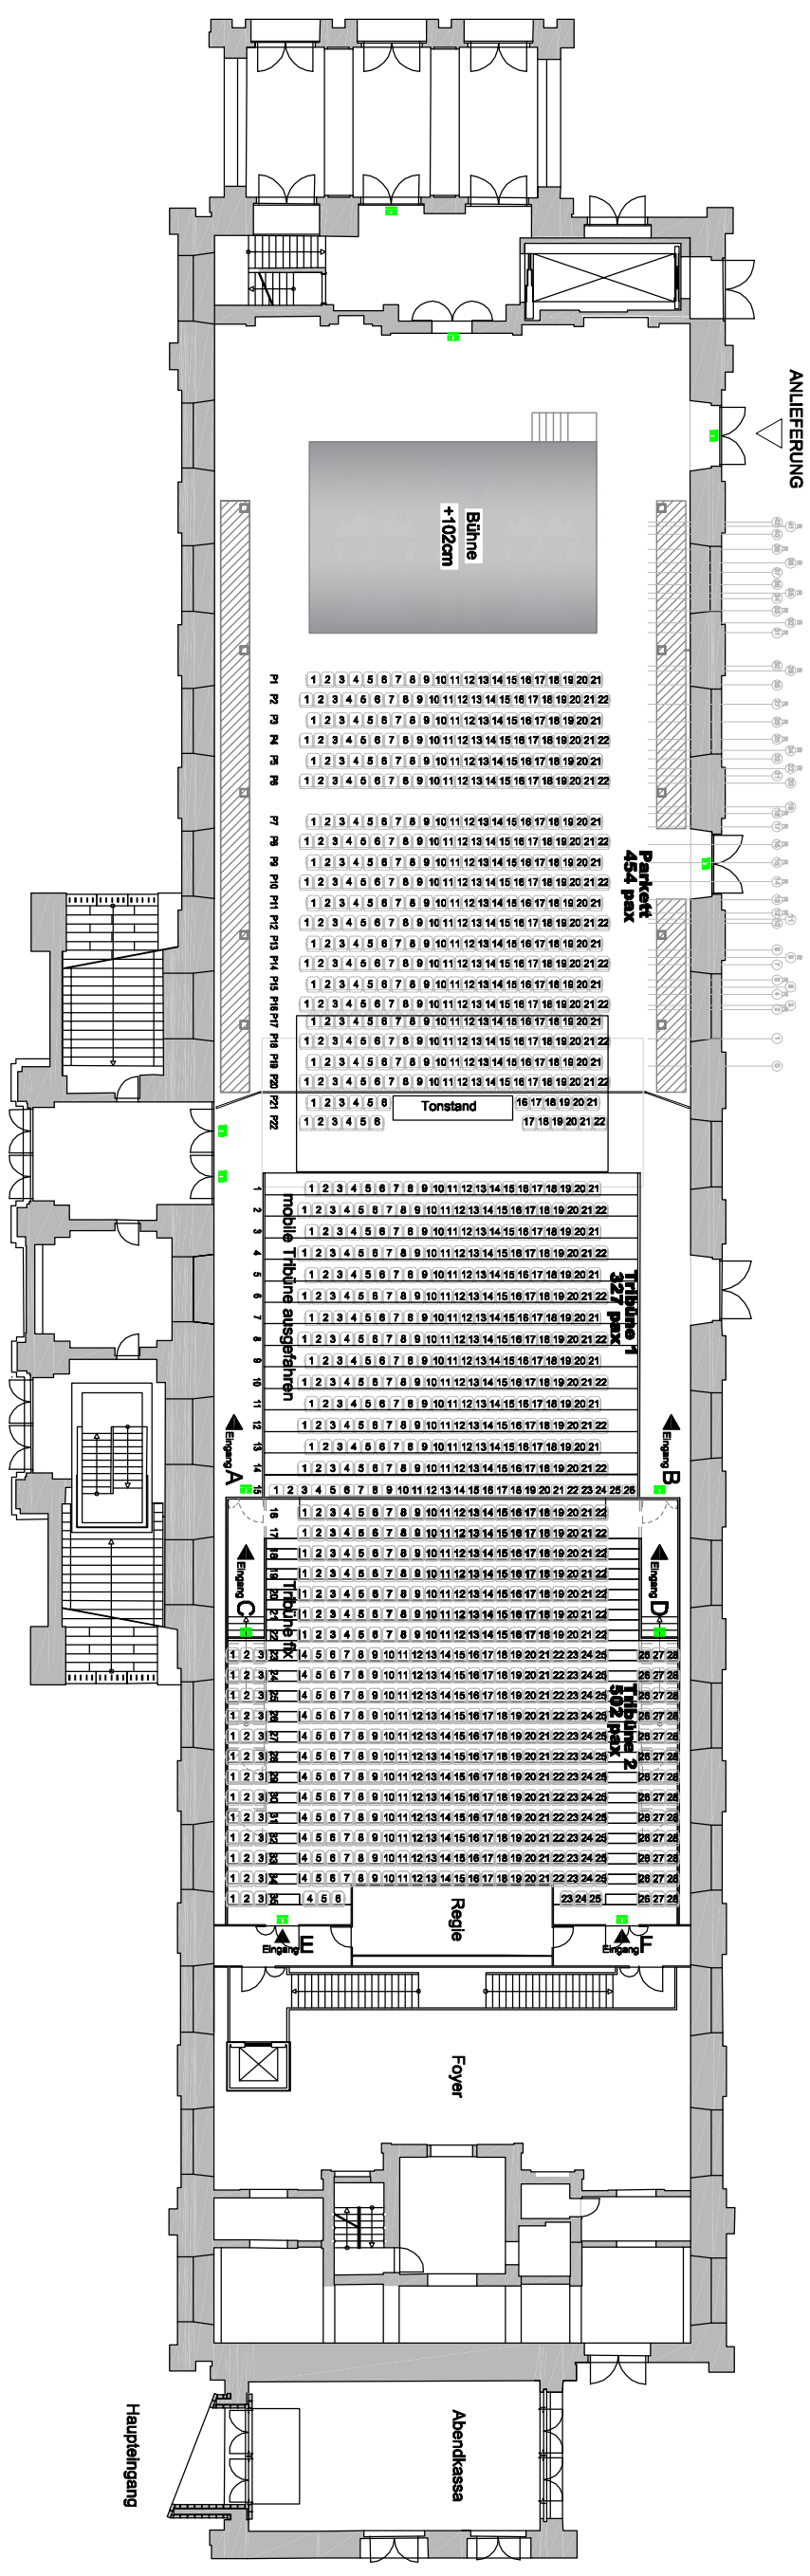

10814
5182
2843

Gebäude
Gebäude
Bühne

Gebäude
Bühne

1945
1200
372

Gebäude
Züge
Portal

1278
983
785
493
102

Projekt: Halle E
Inhalt: 30-11-2015
Version 1283 PAX
Maße in cm
Datum: 30-11-2015
Maßst.: 1:300 bei A3
Erst. v.: Halle E+G
Halle E+G Betriebsgmbh | Museumsplatz 1, A-1070 Wien