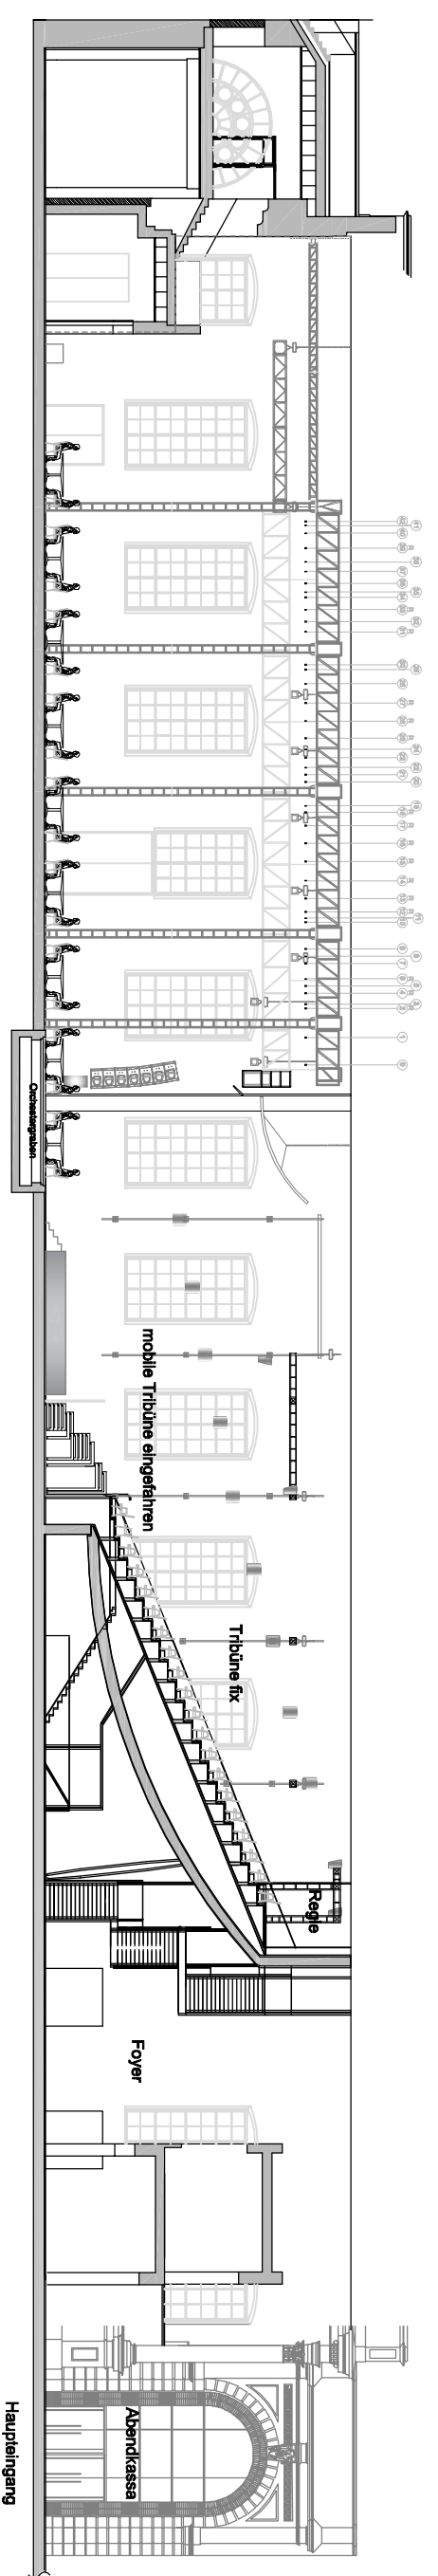

Gebäude 10614
 Gebäude 5182
 Bühne 2843
 1320
 1620
 240
 1550
 240
 4454
 1541
 240
 2197
 5182
 2843
 Gebäude
 Bühne

Gebäude 1945
 Bühne 1700
 122
 122

Gebäude 1278
 Züge 1085
 193

Projekt: Halle E
 Inhalt: Version Gala
 Maßstab: 1:300 bei A3
 Erst. v.: Halle E+G
 Datum: 30.11.2015
 PL.Nr.:
 Halle E+G BetriebsgmbH | Museumsplatz 1, A-1070 Wien