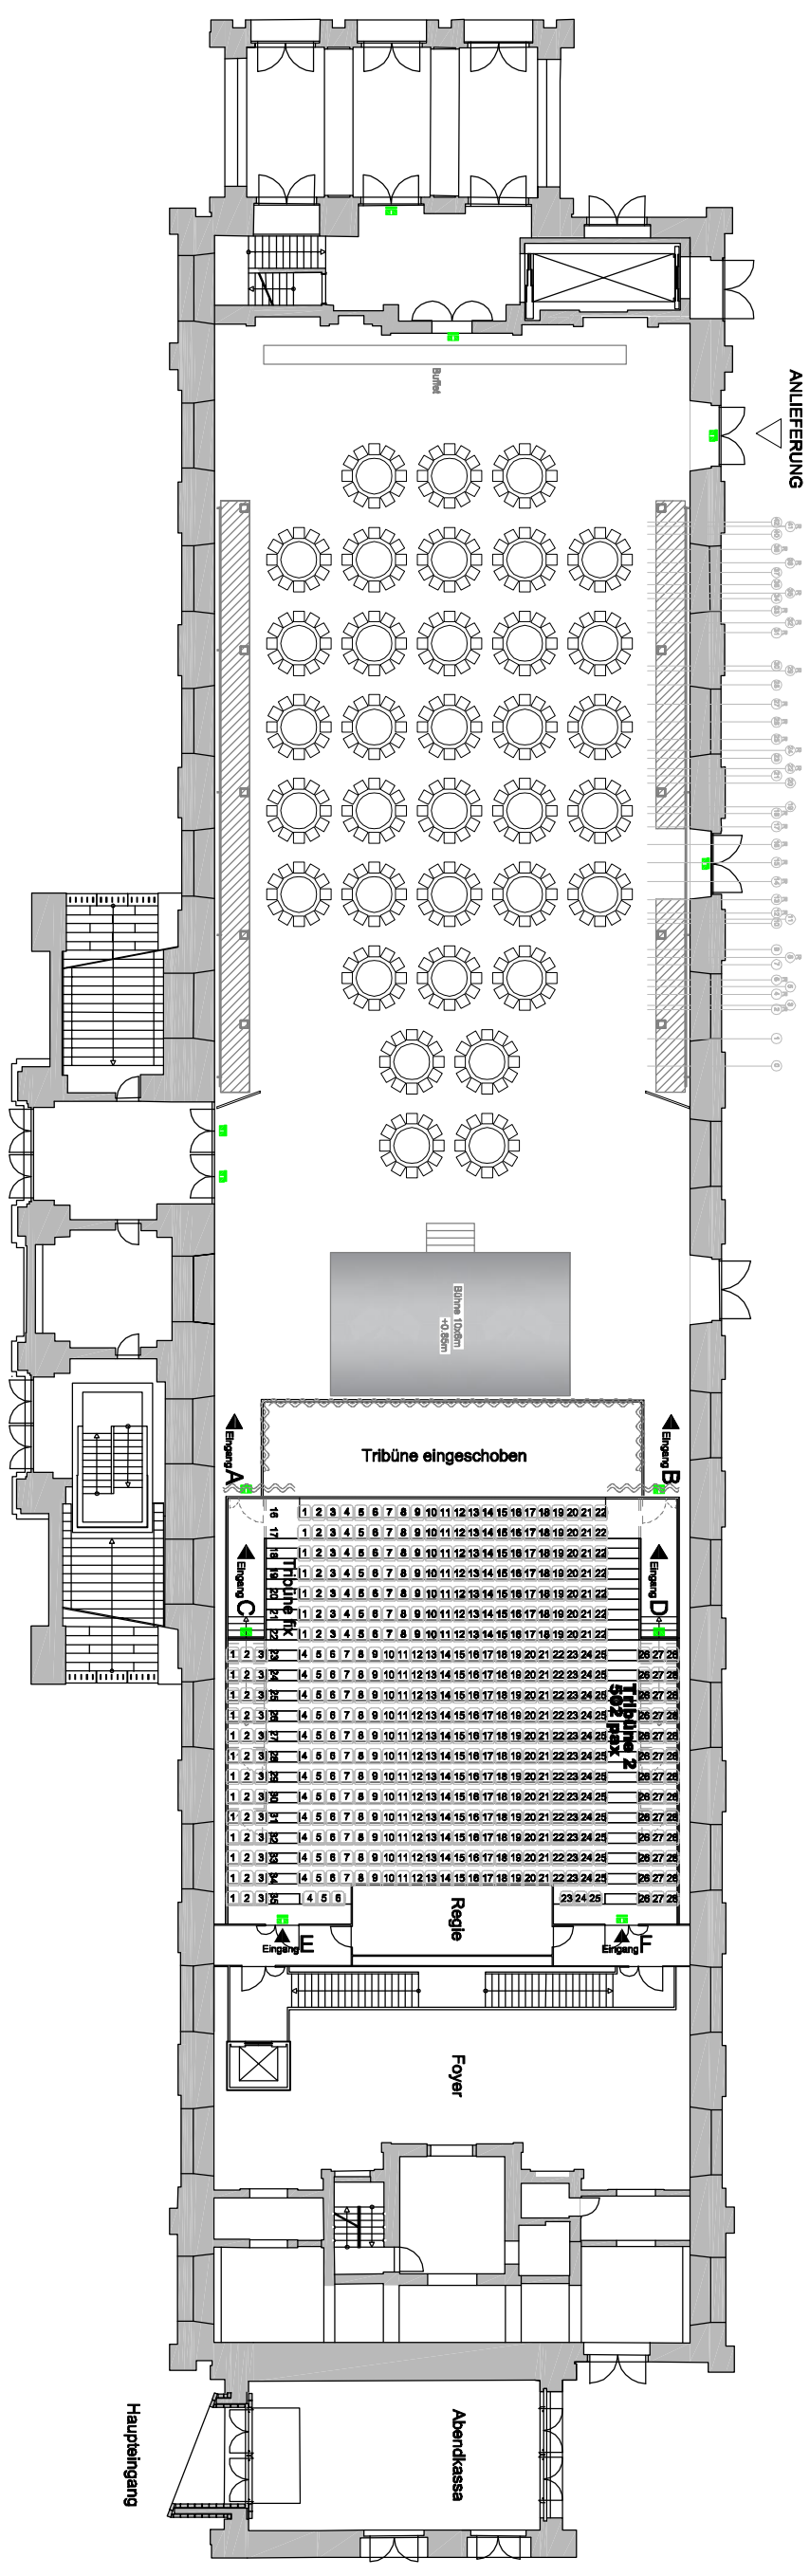

Gebäude 10614
 Gebäude 5182
 Bühne 2843
 1320
 1620
 240
 1550
 240
 4454
 1541
 240
 2197
 5182
 2843
 Gebäude
 Bühne

Gebäude 1945
 Bühne 1700
 122
 122

Gebäude 1278
 Züge 1085
 193

Projekt: Halle E
 Inhalt: Version Gala
 Maßstab: 1:300 bei A3
 Erst. v.: Halle E+G
 Datum: 30.11.2015
 PL.Nr.:
 Halle E+G BetriebsgmbH | Museumsplatz 1, A-1070 Wien